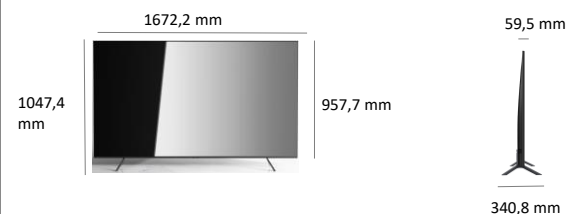

## Spécifications techniques et logistiques

Poids de l'écran sans le pied (kg)	30.4
Poids de l'écran avec le pied (kg)	30.8
Poids du produit emballé (kg)	40.7
Dimensions du carton (LxHxP) (mm)	1840 x 1118 x 198
Dimensions sans pied (LxHxP) (mm)	1672.2 x 957.7 x 59.5
Dimensions avec le pied (LxHxP) (mm)	1672.2 x 1047.4 x 340.8
Ecart entre les pieds (Mini/Maxi)	1420 x 340.8