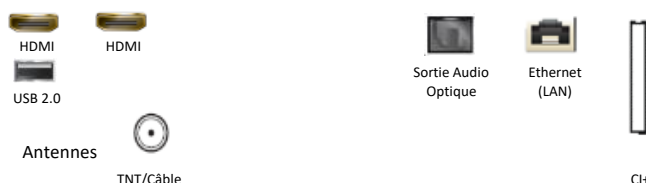

Style

Diagonale de l'écran (pouces)	75
Diagonale de l'écran (cm)	189
Finesse du cadre	N/A
Finesse de l'écran	Slim
Couleur du cadre	BLACK
Système de gestion des câbles	Oui
Câble unique (5m) + Boitier déporté	N/A
Compatible accroche murale ultra fine	N/A
Capteur de luminosité (Adaptive picture)	Non
Compatible pied Studio '20	N/A

Diffusion

Tuner	Oui
Fonction double Tuner	N/A
Compatible Fransat	Non
CI/CI+	CI+(1.4)
Hbb TV	Oui

Audio

OTS (Object Tracking Sound)	N/A
Q-Symphony	N/A
Amplificateur Vocal (AVA)	N/A
Adaptive Sound	Oui
Puissance sonore (RMS)	20W
Canaux	2CH
Woofer intégré (basses)	N/A
Dolby Digital Plus	Oui
Compatible Multiroom Samsung	Oui
Bluetooth	Oui

Accessoires

Télécommande	TM1240A
Piles (pour la télécommande)	Oui
Compatible VESA	400 x 400
Mode d'emploi	Oui

Connectiques