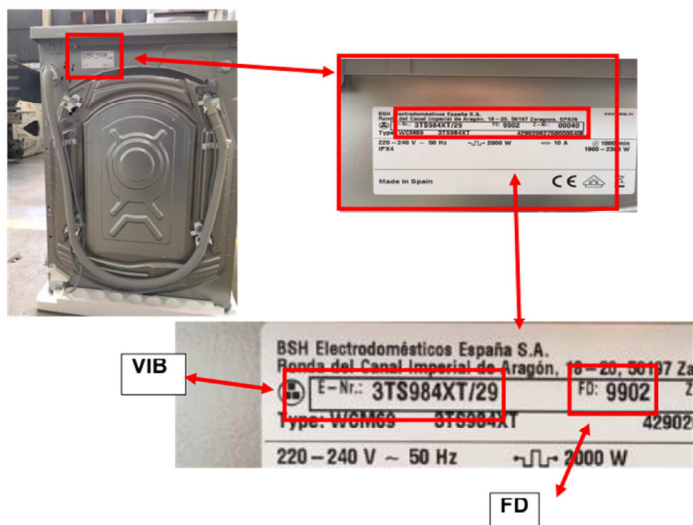

Concerne les laves-linge hublot BOSCH : EAN 4242005053520 et 4242005059676

Codes : 1094283 et 1094285

Cher(e) Client(e),

Soucieux d'être à la hauteur de votre confiance et pour vous garantir la sécurité et la qualité de nos produits, notre fournisseur BOSCH, en collaboration avec BOULANGER organise le rappel de certains modèles de lave-linge référencés ci-dessus pour des raisons de sécurité.

Si vous avez fait l'acquisition d'un lave-linge BOSCH WUQ24408FF ou WUQ28418FF à partir du 1er février 2019 nous vous invitons à vérifier le modèle ainsi que le numéro de série de votre lave-linge.

Seules les références commençant par « FD 9902 » sont concernées par ce rappel.

Où trouver la plaque signalétique ?